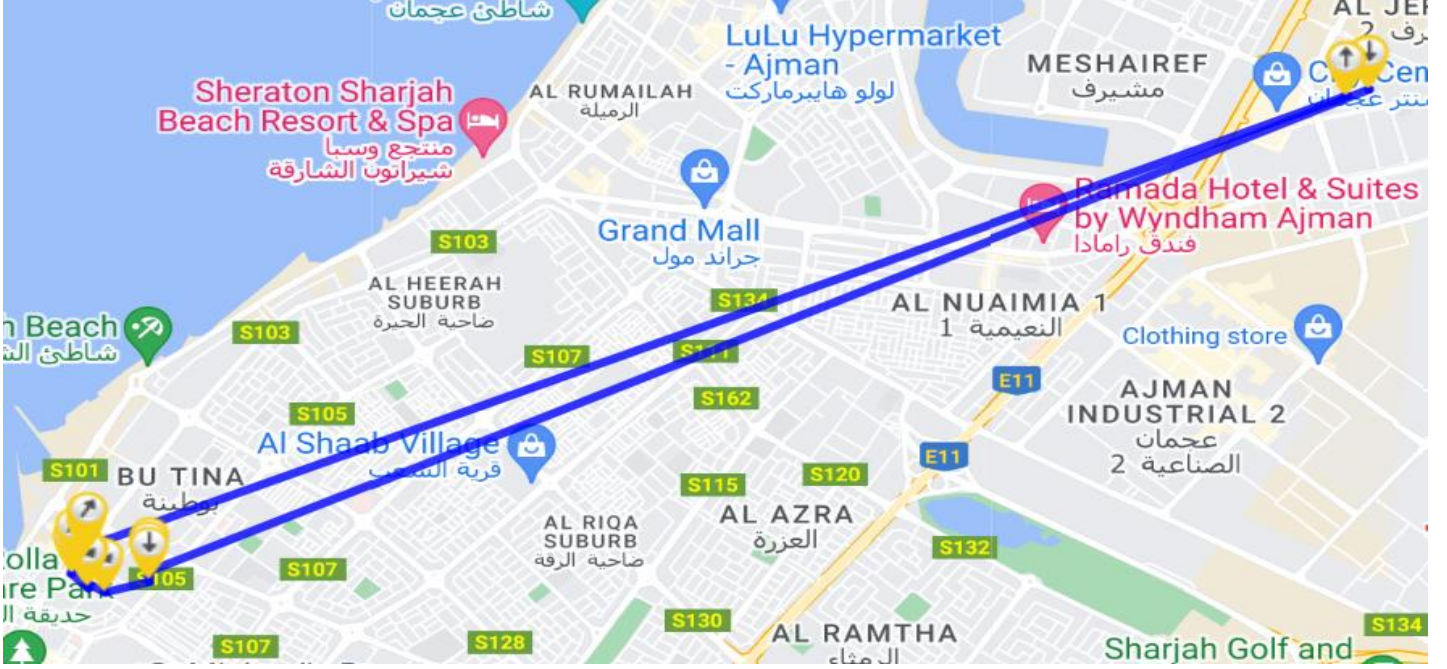

BUS NO:42

SHARJAH ZONE 1
SHARJAH

DRIVER

Mr. SULAIMAN
☎ 0555800641