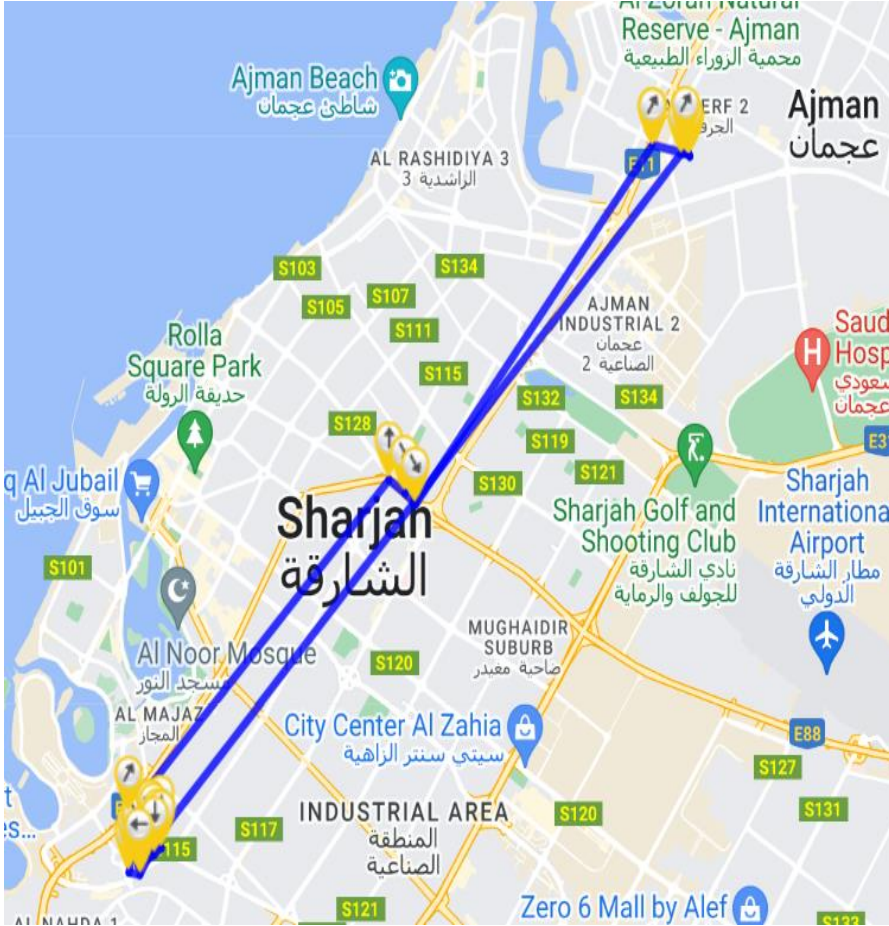

BUS NO:62

SHARJAH ZONE 3
SHARJAH

DRIVER

Mr. ANVAR SADIK

☎ 0522599546