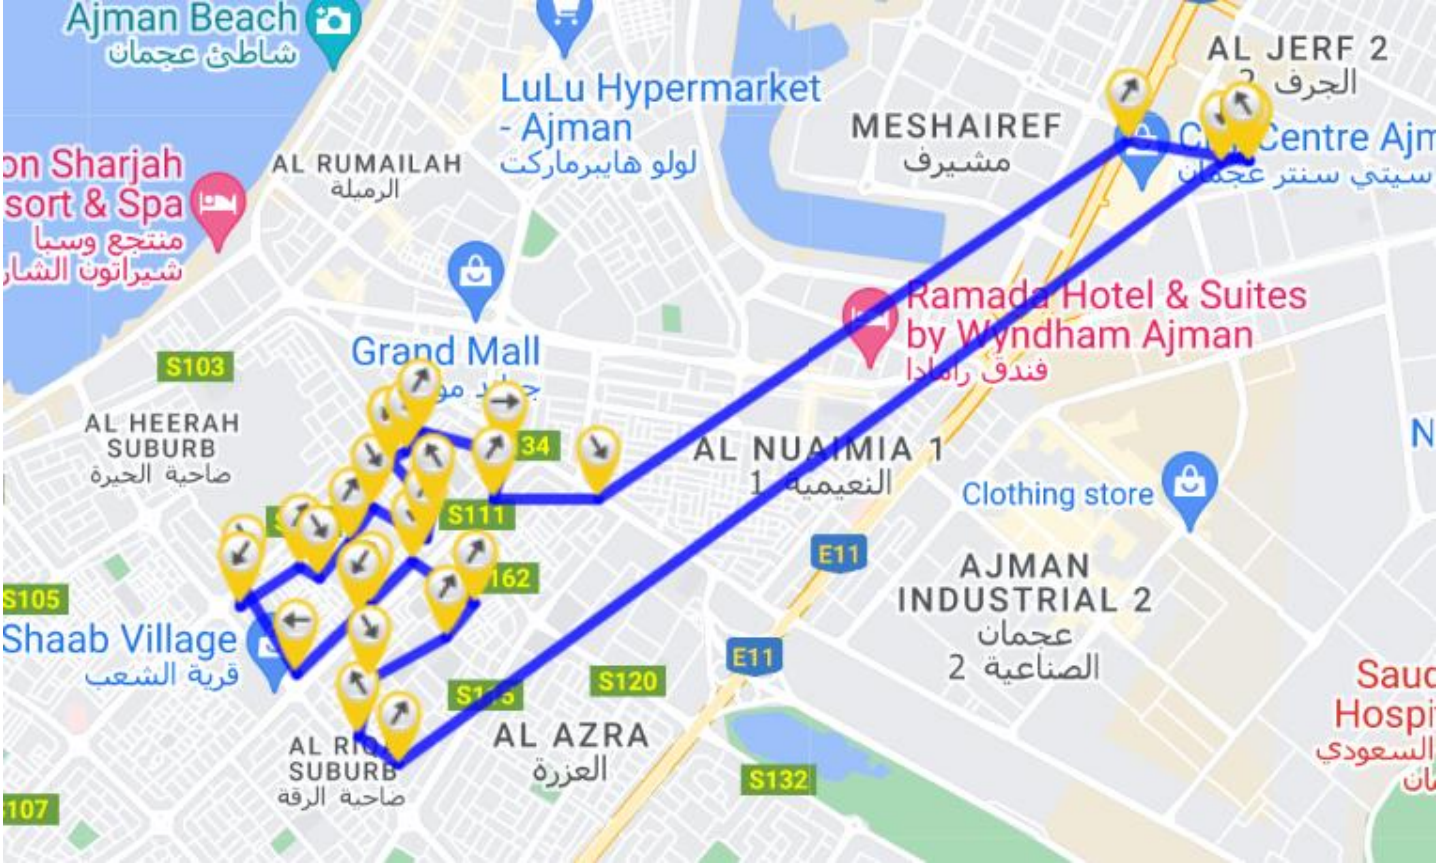

BUS NO:45

SHARJAH ZONE 1
SHARJAH

DRIVER

Mr. SOHRAB KHAN

☎ 0505293038