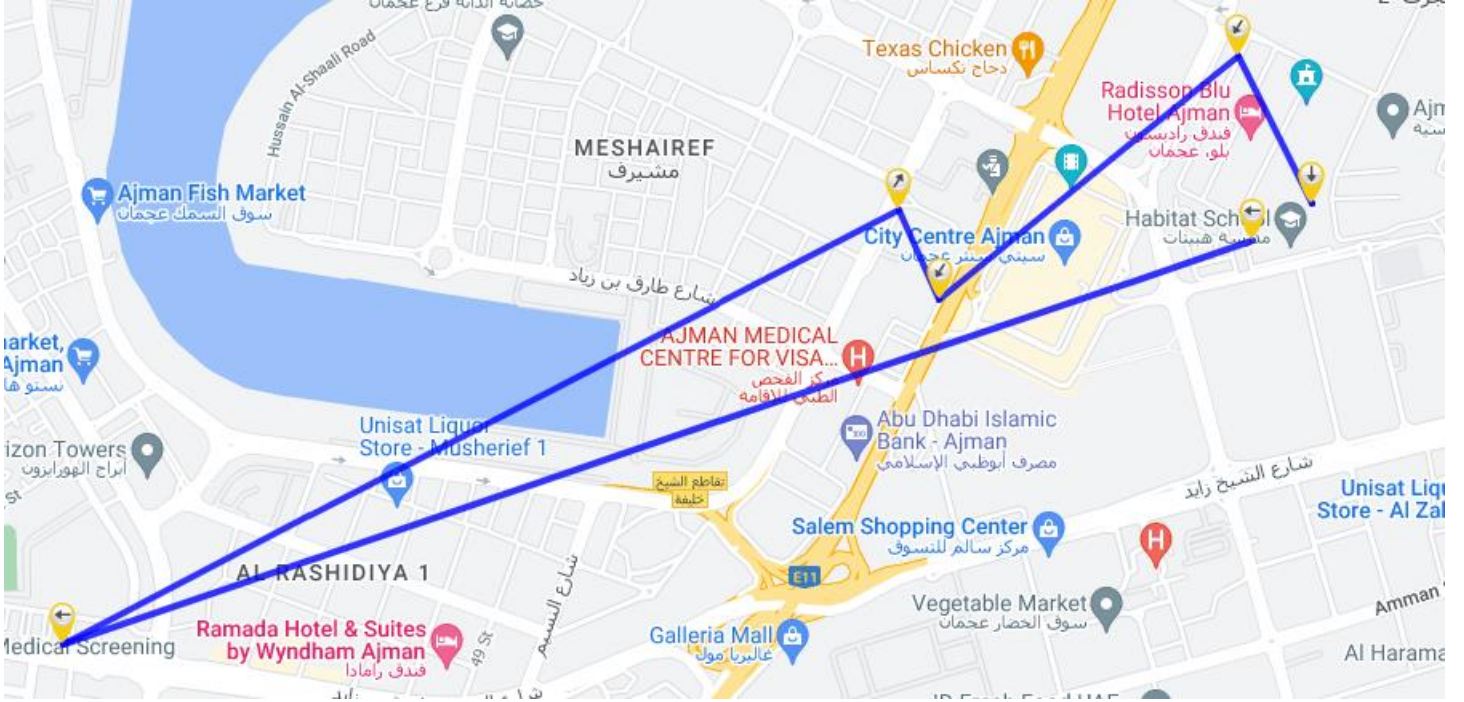

BUS ROUTES

SI	ROUTE	ETA	SI	ROUTE	ETA
1	Ajman One Tower 8,7,6,4	06.20 Am	6	Al Safar, Al Madina, Orange Villa	06.40 Am
2	Nesto, One Tower 1,2	06.25 Am	7	Backside Al Moumineen	06.40 Am
3	One Tower 12,11	06.30 Am	8	Crystal Tower	06.45 Am
4	Wadeeha Garments	06.32 Am	9	Mr.Baker, Verona Roundabout	06:50 Am
5	Grand Mall, Tech Tower	06.35 Am	10	Hbt Jurf	07.05 Am
6	Awtad Real Estate, Lactus Saloon	06.37 Am			

BUS NO:15

AJMAN ZONE 1
AJMAN

DRIVER

Mr. MOHAMMED SALEEM
☎ 0503771259

CONDUCTOR

Ms. AARATI CHHETRI
☎ 0558415097

BUS ROUTES

SI	ROUTE	ETA	SI	ROUTE	ETA
1	Ajman Yellow Laundry	06.15 Am	5	Escape Tower Line	06.36 Am
2	Al Sawan Supermarket	06.20 Am	6	Ameena Hospital To Almaya	06.40 Am
3	Pakistan Supermarket Line	06.25 Am	7	K.M	06.45 Am
4	Ladies Park Round Abort	06.35 Am	8	Adcb Opposite	06.50 Am

BUS NO:16

AJMAN ZONE 1
AJMAN

DRIVER

Mr. SAMEER KV
☎ 0544793071

CONDUCTOR

Ms. JASMIN VALIYAKATH
☎ 0551681404

BUS ROUTES

SI	ROUTE	ETA	SI	ROUTE	ETA
1	Etisalath Masjid	06.25 Am	6	Mushrief Ethisalath	06.50 Am
2	Rashidiya Tower	06.30 Am	7	Etisalath	06.55 Am
3	Rashidiya Tower A1	06.30 Am	8	Mushrif	07.05 Am
4	Rashidiya Tower B2,B!,B3	06.40 Am	9	Day To Day	07.08 Am
5	Rashidiya Tower B7,B5	06.40 Am	10	Habitat Jurf	07.15 Am